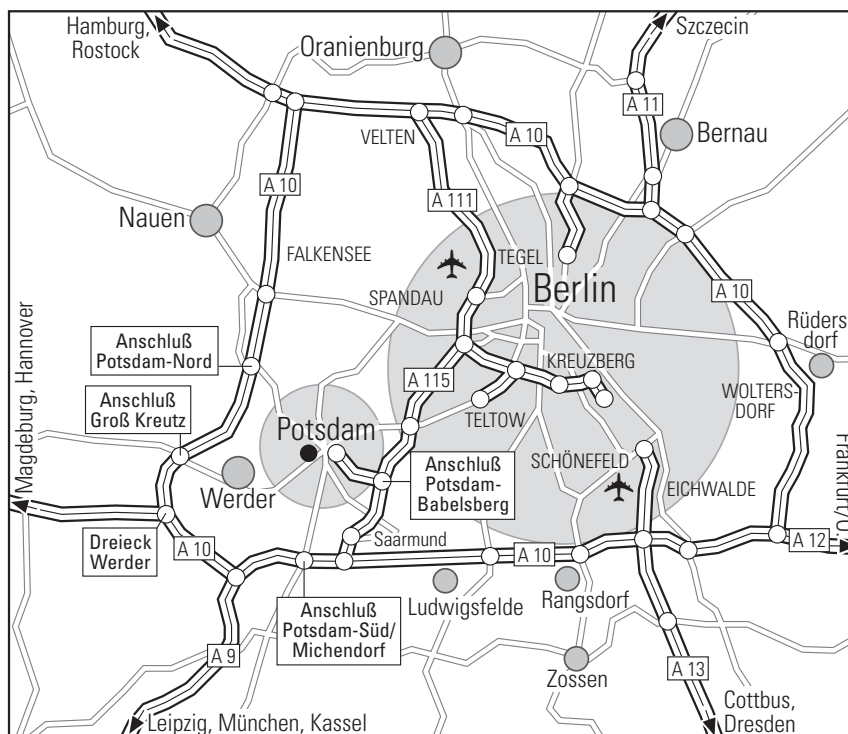

So finden Sie uns:

Mit dem Auto

A10 von Norden: Abfahrt Potsdam Nord, B273 Richtung Potsdam. In Potsdam der grünen Hotelbeschilderung (Best Western Parkhotel) folgen. **A10 von Süden oder Osten:** Ausfahrt Potsdam-Süd/Michendorf, B2 Richtung Potsdam. In Potsdam der Hotelbeschilderung folgen. **A115:** Abfahrt Potsdam Babelsberg, Richtung Potsdam, in Potsdam der grünen Hotelbeschilderung (Best Western Parkhotel) folgen. **A2 von Westen:** Über Dreieck Werder, Ausfahrt Groß Kreuz, B1 Richtung Potsdam.

Mit öffentlichen Verkehrsmitteln:

Mit Inter-Regio, IC oder ICE bis Potsdam Hauptbahnhof, mit der Buslinie 695 in Richtung Pirschheide, Werderscher Weg aussteigen **oder** ab Potsdam Hauptbahnhof mit der Regionalbahn Nr. 1 in Richtung Brandenburg, Bahnhof Potsdam Park Sanssouci aussteigen.