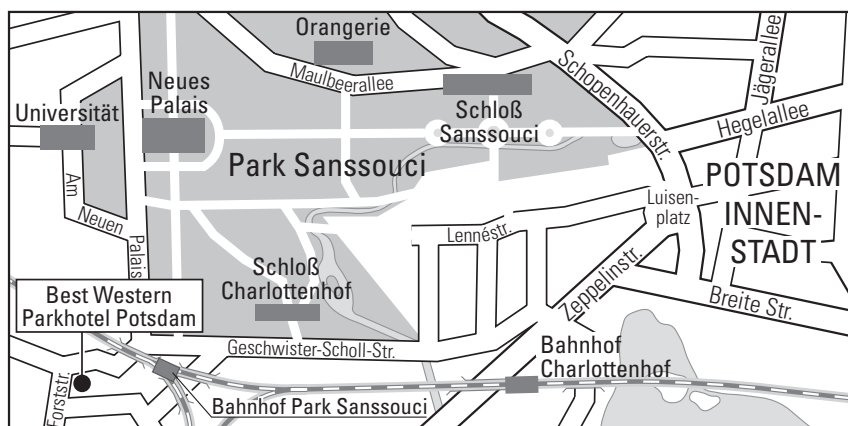

So finden Sie uns:

Mit dem Auto

A10 von Norden: Abfahrt Potsdam Nord, B273 Richtung Potsdam. In Potsdam der grünen Hotelbeschilderung (Best Western Parkhotel) folgen. **A10 von Süden oder Osten:** Ausfahrt Potsdam-Süd/Michendorf, B2 Richtung Potsdam. In Potsdam der Hotelbeschilderung folgen. **A115:** Abfahrt Potsdam Babelsberg, Richtung Potsdam, in Potsdam der grünen Hotelbeschilderung (Best Western Parkhotel) folgen. **A2 von Westen:** Über Dreieck Werder, Ausfahrt Groß Kreuz, B1 Richtung Potsdam.

Mit öffentlichen Verkehrsmitteln:

Mit Inter-Regio, IC oder ICE bis Potsdam Hauptbahnhof, mit der Buslinie 695 in Richtung Pirschheide, Werderscher Weg aussteigen **oder** ab Potsdam Hauptbahnhof mit der Regionalbahn Nr. 1 in Richtung Brandenburg, Bahnhof Potsdam Park Sanssouci aussteigen.